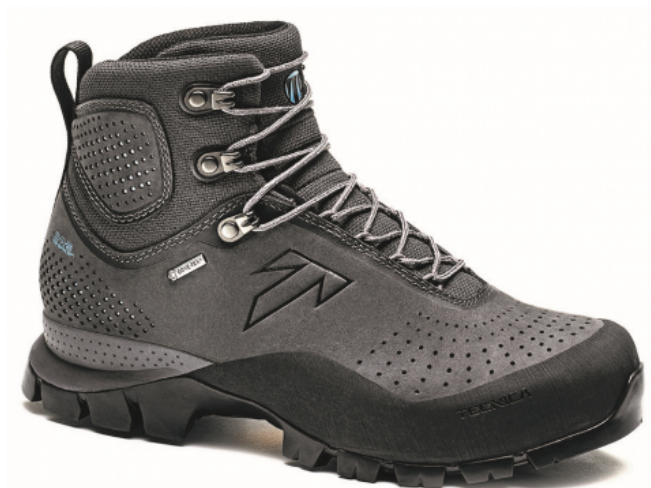

FORGE GTX WS, 019 ASPHALT/BLUE, AKCE

obj. č.: 889775940

Technické špecifikácie

rozsah veľkostí

EU 36 - 42 1/2

váha

540 g

vrchná vrstva

1,8mm Nubuck leather with stretch fabric base

podšívka

Gore-Tex Insulated Comfort Footwear

podošva

Vibram Forge with Arctic grip compound

medzipodrážka

"Adaptive system

vnútorná vložka

2 Layers of EVA combined with 1 layer of ESS"

farba

C.A.S. Customizable - Trekking

obj.c.

21243000019