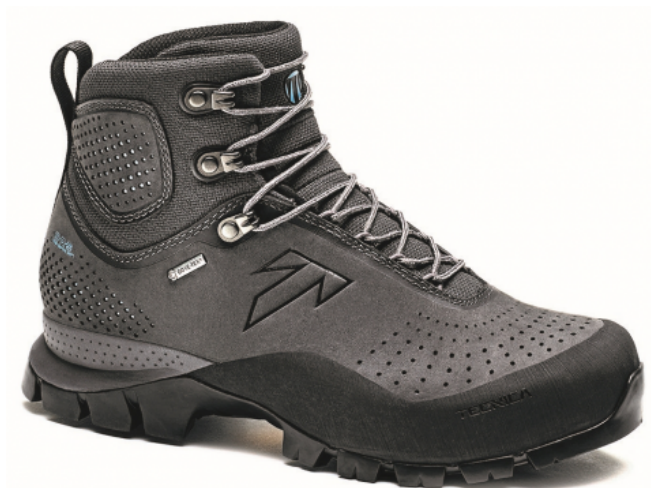

FORGE GTX WS, 019 ASPHALT/BLUE, AKCE

obj. č.: 889775940

Odporúčaná cena

270 EUR

Akčná cena

190 EUR

Technické špecifikácie

rozsah veľkostí

EU 36 - 42 1/2

váha

540 g

vrchná vrstva

1,8mm Nubuck leather with stretch fabric base

podšívka

Gore-Tex Insulated Comfort Footwear

podošva

Vibram Forge with Arctic grip compound

medzipodrážka

"Adaptive system

vnútorná vložka

2 Layers of EVA combined with 1 layer of ESS"

farba

C.A.S. Customizable - Trekking

obj.c.